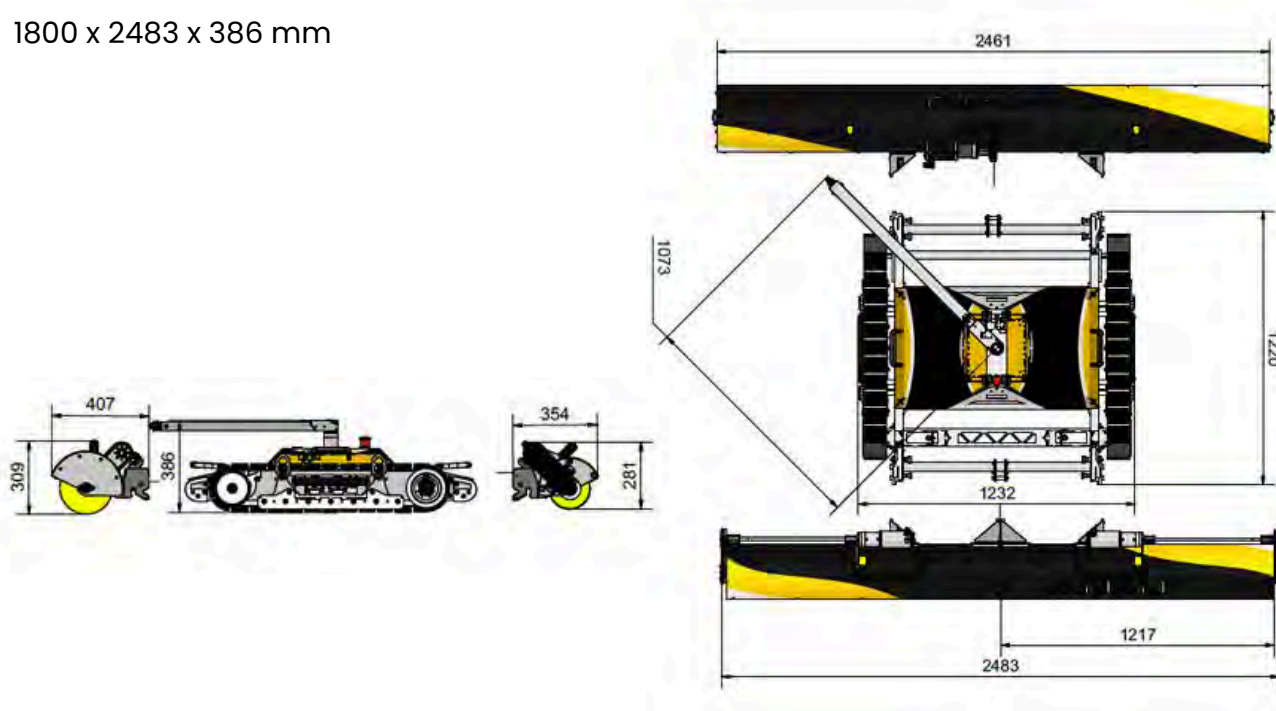

Il SolarCleans L1 è efficiente su tutti i tipi di pannelli solari come tetti, tettoie o installazioni a terra (in particolare per gli inseguitori-IP). È garantito per 12 mesi.

- Le dimensioni delle spazzole (superiori alla media del mercato: 2,45 m) consentono una pulizia accurata. I due diversi tipi di fibra e la loro forma elicoidale facilitano la pulizia e non lasciano tracce. I pannelli puliti raggiungono così la massima efficienza.
- Può eseguire la pulizia sia a umido che a secco.

Dimensioni e Spazzole

Dimensioni del Telaio

1800 x 2483 x 386 mm

Spazzole

Lunghezza della spazzola

2,45 m

Diametro della spazzola

0,17 m or 0,22m