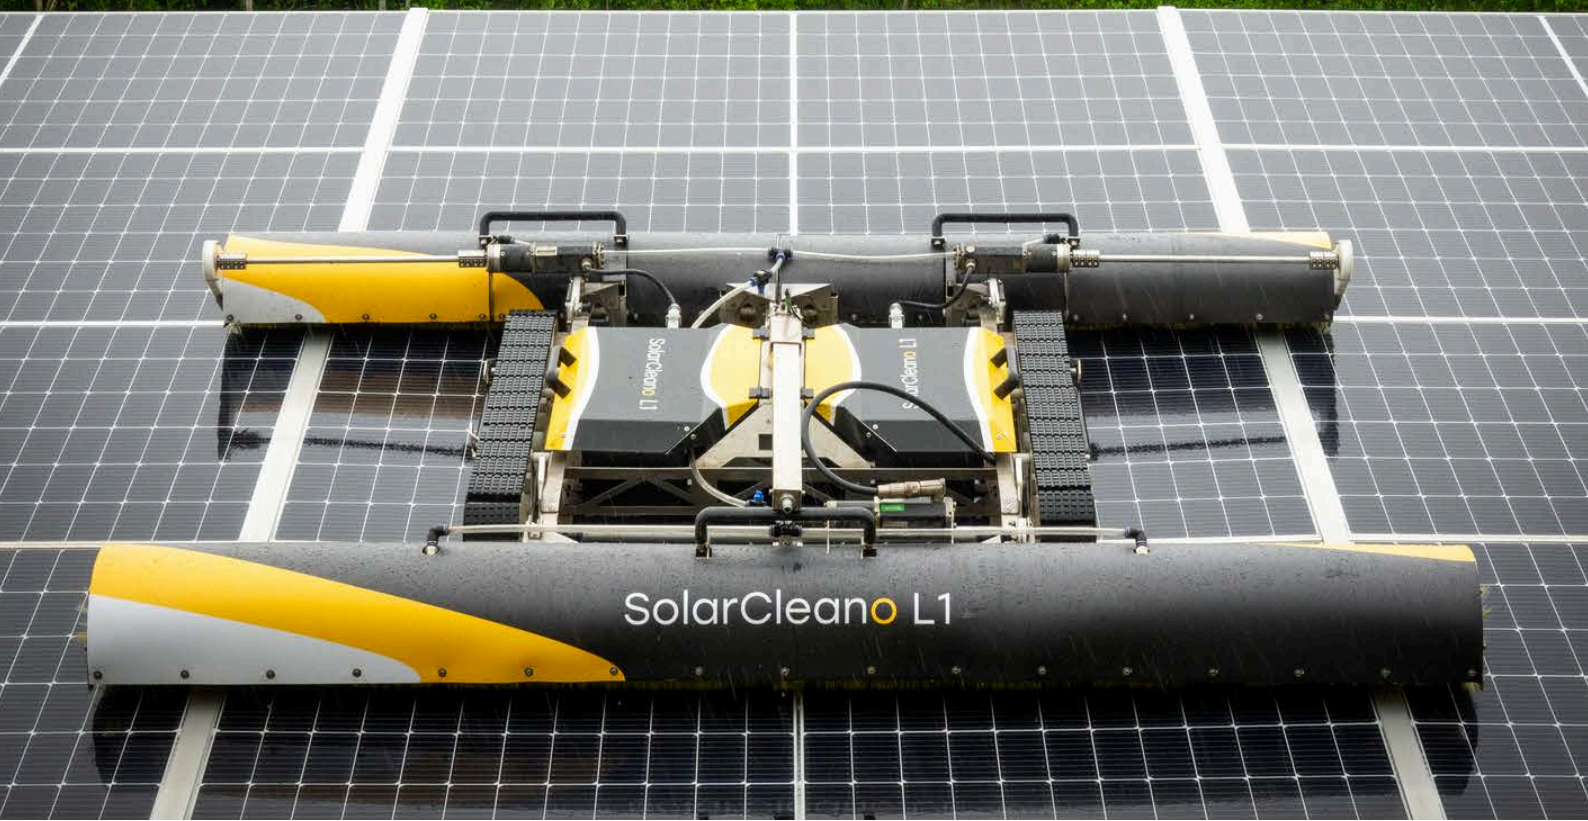

SolarCleano

developed by cleaners

Scheda Tecnica SolarCleano L1

Giugno 2024

ZARO 2-4 rue Gustave Loosé,
L-8346 Grass - Luxembourg

T: +352 288 069 - info@solarcleano.com

Descrizione

SolarCleans L1 è la soluzione più rapida ed efficiente per la pulizia dei pannelli solari. Il robot è stato progettato per essere controllato completamente da una sola persona.

- SolarCleans L1 può essere separato in 3 parti. Pertanto, può essere assemblato, trasportato e smontato da una sola persona utilizzando le attrezzature di trasporto.
- Il robot funziona a batteria e può essere controllato a distanza da terra grazie alla sua telecamera.

Il SolarCleans L1 è efficiente su tutti i tipi di pannelli solari come tetti, tettoie o installazioni a terra (in particolare per gli inseguitori-IP). È garantito per 12 mesi.

- Le dimensioni delle spazzole (superiori alla media del mercato: 2,45 m) consentono una pulizia accurata. I due diversi tipi di fibra e la loro forma elicoidale facilitano la pulizia e non lasciano tracce. I pannelli puliti raggiungono così la massima efficienza.
- Può eseguire la pulizia sia a umido che a secco.

Altre Caratteristiche Tecniche

Peso

Peso totale

110 kg

Sistema di movimento

Velocità

Fino a 40 m/min

Capacità di pulizia